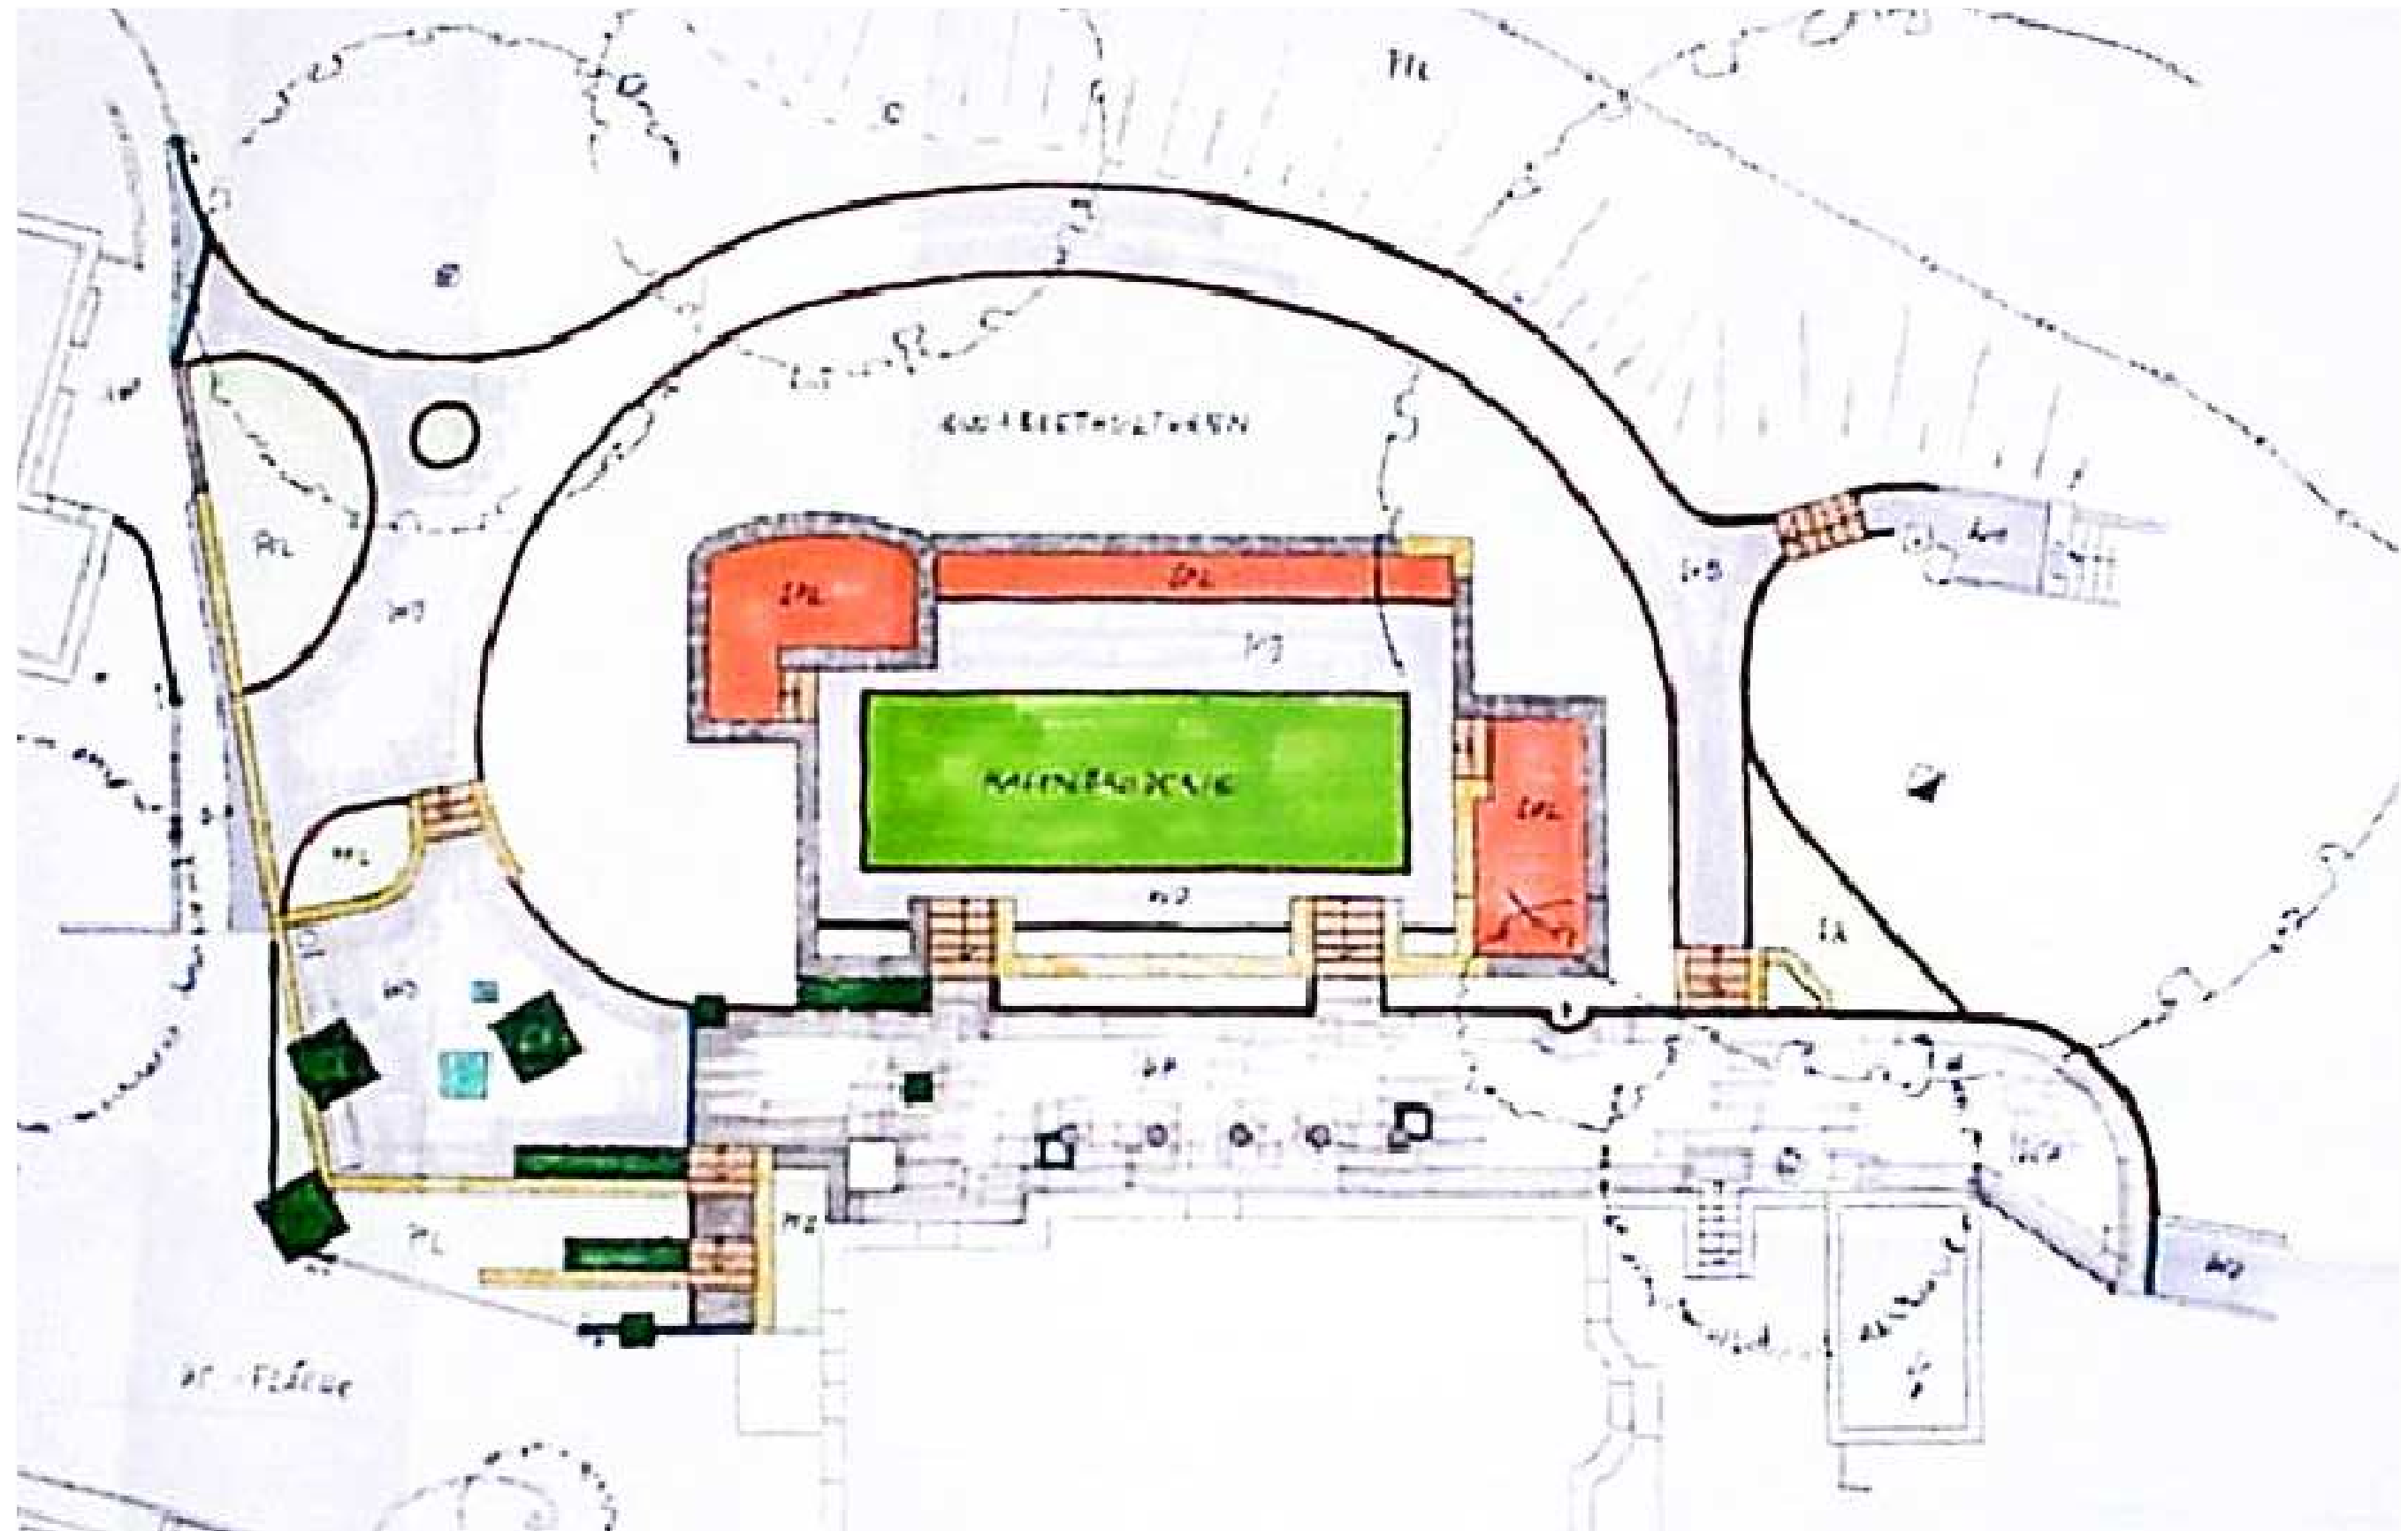

ENTWURFSSKIZZE- PRIVATGARTEN

BAUHERR: Familie, Straße, Ort
BAUVORHABEN: Hausgarten, Straße, Ort

**ENTWURFSVERFASSER/
 COPYRIGHT:**

ANSPRECHPARTNER:

Hansel GmbH Garten- und Landschaftsbau
 Am Hahnweg 5, 01328 Dresden-Weißig
 Tel. 0351-262070 Fax 0351-2620777
 www.hansel.de E-mail: info@hansel.de
 Herr Hansel (0351-2620714)
 E-mail: hansel@hansel.de

ohne Maß

ENTWURF	DATUM
1	01.01.2007